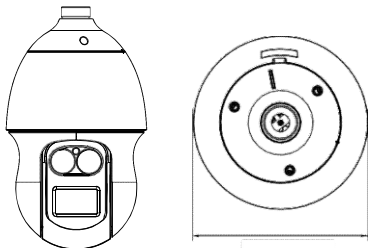

200만화소 편광네트워크 카메라

SAI-P-2370R

주요특징

- 1/2형 CMOS 탑재 2메가픽셀
- 6~222mm(37x) 줌 렌즈
- 야간 가시거리 350m

TTA 인증

외형

영상	
촬상소자	1/2형2.17M CMOS
	총화소1,952(H) x 1,113(V), 유효화소1,937(H) x 1,097(V)
최저조도	Color 0.01Lux (1/30Sec, F1.5), B/W 0Lux (IR LED On)
해상도	1920×1080 /1280×1024 /1280×960 /1280×720 /1024×768 /800×600 /800×448/720×576 /720×480 /640×480 /640×360 /320×240
프레임	H.265/H.264 최대60fps, MJPEG 최대 30fps
영상출력	CVBS(720×480, 설치용젠더)
렌즈	
초점거리	6 ~ 222mm(37배) 광학 줌(32배 디지털 줌)
화각	H 1.9°~59.3°, V 1.1°~35.8°
포커스제어	AF / One-Shot AF / Manual
팬/틸트/회전	
팬범위/속도	360°Endless / 프리셋400°/초, 수동0.024°/초~ 250°/초
틸트범위/속도	190°(-5°~185°) / 프리셋300°/초, 수동0.024°/ ~ 250°/초
시퀀스	프리셋(300개), 스윙, 그룹(6개), 추적, 투어, 오토런, 스케줄
방위각	지원(동/서/남/북/북서/남서/북동/남동OSD)
오토트래킹	지원
카메라 기능	
역광보정	BLC, HLC, WDR(150dB)
D&N	자동(ICR) / 컬러/ 흑백/ 스케줄
지능형분석	Tampering, 배회, 오디오 감지, 가상선, 출/입, 나타남/사라짐, 음원 분류, 얼굴/움직임/안개 감지
흔들림보정	지원(자이로센서 내장)
안개보정	지원
알람	입력4 / 출력2 (Relay 지원)
오디오	입력(MIC / 라인, 2.5VDC, 4mA, 2KΩ), 출력(라인, 3.5mm모노)
원격제어	RS-485
프로토콜	Samsung-T, Pelco-D/P, Panasonic, Honeywell, AD, Vicon, GE, BOS CH
기타	픽셀카운터, SD/SDHC/SDXC 슬롯(최대 256GB)
네트워크	
영상압축	H.265 / H.264(MPEG-4 part10/AVC), MJPEG 트리플 스트리밍
동시접속	최대 20명(유니캐스트 모드)
동시전송	멀티 스트리밍(10개 프로파일)
스마트압축	관심 영역5개지정(ROI), WiseStreamII 지원
오디오통신	양방향
오디오압축	G.711 u-law/G.726 선택 가능
보안	HTTPS(SSL), Digest, 802.1X(EAP-TLS, EAP-LEAP)인증, IP주소필터링, 사용자접속로그
S/W연동	ONVIF ProfileS/G, SUNAPI (HTTP API), Wisenet 오픈플랫폼
웹뷰어	OS (Windows7, 8.1, 10, MAC OS X 10.09 ~ 10.12)
VPN연동	오남용 감사Log, 환경설정/펌웨어 변경, 설정초기화 기록 생성 등 영상정보 오남용 방지 및 내부통제 솔루션 연동(S-VPM)
사용환경 및 외관	
동작온/습도	-50°C~ 55°C/ 90%RH 이하
인증	KC, IP66 방진방수, IK10 내충격 인증
전원	AC 24V
소비전력	90W(히터On, IR LED On)
크기/무게	236.9mm(Ø) X 407.7mm(H), 7.1Kg

물품식별번호

24541008