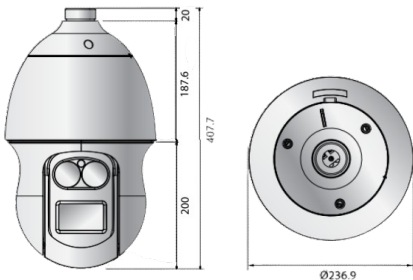

200만화소 편광네트워크 카메라

SAI-P-2371R

주요특징

- 1/1.9" CMOS 탑재 2메가픽셀
- 6~222mm(37x) 줌 렌즈
- 야간 가시거리 350m

TTA 인증

외형

영상	1/2형 2.17M CMOS
촬영소자	1.952(H) X 1.113(V) approx. 2.17메가픽셀
총 화소수	1.937(H) X 1.097(V) approx. 2.12메가픽셀
유형 화소수	프로그래시브
주사 방식	0.01lux (1/30sec, F1.5), 0.00016lux (2sec, F1.5) 흑백 : 0Lux (IR LED On)
최저조도	50dB
S/N 비	CVBS : 1.0 Vpp / 75Ω composite 720 x 480(N) 720 x 576(P) 설치용
영상 출력	
렌즈	
초점거리	6 ~ 222mm (광학 37배)
구경비	F1.5(Wide) ~ F4.6(Tele)
화각	H : 59.3°(Wide) ~ 1.9°(Tele) / V : 35.8°(Wide) ~ 1.1°(Tele)
최소 지근 거리	1.5m (3.28ft)
포커스 제어	AF / One-Shot AF / Manual
렌즈 타입	DC Auto Iris
마운트 타입	Board-in Type
팬 / 틸트 / 회전	
팬 범위	360° Endless
팬 속도	프리셋 : 400°/초 수동 : 0.024°/초 ~ 250°/초
틸트 범위	190° (-5° ~ 185°)
틸트 속도	프리셋 : 300°/초 수동 : 0.024°/초 ~ 250°/초
시퀀스	프리셋 (300개), 스윙, 그룹 (6개), 트레이스, 투어, 오토런, 스케줄
프리셋 정확도	±0.2°
방위각	Yes (동 / 서 / 남 / 북 / 북서 / 남서 / 북동 / 남동 OSD)
자동 추적	Off / On
카메라 기능	
야간 가시거리	350m Off / On (영/한/숫자/기호 최대 85 자) - 영어 / 숫자 / 한글 / 특수문자 - 최대 5행 투명도 해상도별 자동 스케일 지원 - 색상 : 회색 / 녹색 / 빨강 / 파랑 / 검정 / 흰색
카메라 타이틀	
Day & Night	Auto (ICR) / Color / B/W
역광보정	Off / BLC / WDR / HLC
Wide Dynamic Range	150dB
콘트라스트 개선	SSDR (Off / On)
노이즈 제거	SSNR (2D + 3D Noise Filter) (Off / On)
영상 흔들림 보정	Off / On (Built-in Gyro sensor)
안개보정	Off / Auto / Manual
동작탐지	지원 (8개, 사각형 영역 설정 가능)
프라이버시 기능	Off / On (4개의 점으로 24개 사각형 프라이버시 영역설정 가능) - 색상 : 회색 / 녹색 / 빨강색 / 파랑색 / 검정색 / 흰색 - 축 배율 제한 설정 모드 가능 - 모자이크 옵션
Gain Control	Off / Low / Medium / High
화이트밸런스	ATW / AWC / Manual / Indoor / Outdoor / Mercury / Sodium
전자셔터	Minimum / Maximum / Anti flicker (2 ~ 1 / 12,000sec)
디지털줌	32배, 에러리더 줌 기능 2배 디지털 줌까지 지원
Flip / Mirror	Off / On
지능형 영상 분석	탐지(화면 전환) 배회 오디오 감지, 가스상, 음원부류, 출/인 감지, 발생/소멸 감지, 얼굴감지, 움직임감지, 안개감지
알람	인력 4개 / 출력 2개 (Relay)
원격제어	RS-485
RS-485 프로토콜	Samsung-T, Pelco-D/P, Panasonic, Honeywell, AD, Vicon, GE, BOSCH
알람 트리거	일람 인력, 동작 탐지, 비디오 분석, 오디오 검출, 네트워크 단절
이벤트 대응 동작	• FTP, E-Mail을 통해서 파일 전송 및 알람 • 알람트리거 발생시 SD/SDHC/SDXC 메모리 또는 NAS에 녹화 • 외부 알람 출력 • PTZ preset
오디오 입력	선택가능 (마이크/라인인력) 지원 전원 : 2.5V DC (4mA) 인력 임피던스 : 2K Ohm
오디오 출력	라인 출력 (3.5mm mono jack) 최대 출력 (1Vrms)
픽셀 카운터	지원
네트워크	
이더넷	RJ-45 (10/100 BASE-T)
비디오 압축 방식	H.265 / H.264 (MPEG-4 Part 10/AVC) : Main / Baseline / High, MJPEG
해상도	1920 x 1080, 1280 x 1024, 1280 x 960, 1280 x 720, 1024 x 768, 800 x 600, 800 x 448, 720 x 576, 720 x 480, 640 x 480, 640 x 360, 320 x 240
최대 프레임레이트	H.265 / H.264 : 최대 60fps 모든 해상도, MJPEG : 최대 30fps
스마트 압축	수동 모드 (영역 : 5개)
WiseStream II	지원
화질 제어	H.265 / H.264 / MJPEG : 비트레이트 레벨 제어
비트레이트 제어	H.265 / H.264 : CBR 또는 VBR, MJPEG : VBR
동시 전송 능력	멀티 스트리밍 (10개 프로파일)
오디오 압축 방식	G.711 u-law/G.726 Selectable, G.726 (ADPCM) 8KHz, G.711 8KHz, G.726 : 16Kbps, 24Kbps, 32Kbps, 40Kbps, AAC-LC : 48Kbps at 16KHz
오디오 통신	양방향
IP	IPv4, IPv6
프로토콜	TCP/IP, UDP/IP, RTP(UDP), RTP(TCP), RTCP, RTSP, NTP, HTTP, HTTPS, SSL/TLS, DHCP, PPPoE, FTP, SMTp, ICMP, IGMP, SNMPv1/v2c/v3(MIB-2), ARP, DNS, DDNS, QoS, UPnP, Bonjour
보안	HTTPS (SSL) 인증 방식, 다이제스트 인증 방식, IP 주소 필터링 사용자 접속 로그 기록, 802.1x 인증 방식 (EAP-TLS, EAP-LEAP)
전송 방식	유니캐스트 / 멀티캐스트
최대 동시접속자	20명 (유니캐스트 모드)
메모리 슬롯	SD/SDHC/SDXC (up to 128GB) NAS (Network Attached Storage), Local PC에 수동 영상 저장 지원
S/W 응용 인터페이스	ONVIF Profile S/G, SUNAPI 2.0 (HTTP API), WiseNet Open Platform
웹페이지 언어	한국어
웹뷰어	지원 OS : Windows 7, 8.1, 10, Mac OS X 10.10, 10.11, 10.12 플러그인 프리 웹뷰어 지원 브라우저 : Google Chrome, MS Edge, Mozilla Firefox (Window 64bit only), Apple Safari 10 (Mac OS X only) 플러그인 웹뷰어 지원브라우저 : MS Explore 11, Apple Safari 10 (Mac OS X only)
통합 관리 소프트웨어	SmartViewer
동작 환경	
동작 온/습도	-50°C ~ +55°C / 90% RH 이하
보관 온/습도	-50°C ~ +60°C / 90% RH 이하
방진/방수 대응	IP66
충격대응	IK10
전원	
사용전원/소비전력	24V AC
소비 전력	최대 60W / 90W (Heater off/on, IR on)
외관	
색상 / 재질	Black (Head) ± Ivory (Body) / Aluminum, Plastic
인형 치수 (W x H)	Ø236.9 x 407.7mm
무게	7.1Kg